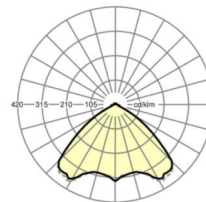

ÉLECTROTECHNIQUE

Ballast	Pilote électronique (1 pièce)
Puissance du système	53W
Tension secteur	230V/50Hz
Classe de efficacité énergétique/Source de lumière	D

ÉCLAIRAGISME

Équipement	LED, Rendu des couleurs/Température de couleur CRI ≥ 80 / 6500K
Tolérance de localisation chromatique (MacAdam)	3SDCM
Groupe de risque photobiologique (Luminaire)	RG1
Flux lumineux nominal	7926lm
Longévité des sources LED	50000h L80/B10 (Tq 35°C)
Efficacité lumineuse du luminaire	149lm/W
Angle de rayonnement	105° (C0) / 105° (C90)
UGR trans./long.	23.0 / 23.4

<https://www.regiolux.de/fr/article/19482004170>

Référence	LED 8000lm 865
ηLB	100 %
Φ ↓/↑	98 % / 2 %
UGR trans./long.	23.0 / 23.4

Dimensions

L	1531 mm	Longueur
B	55 mm	Largeur
H	37 mm	Hauteur
